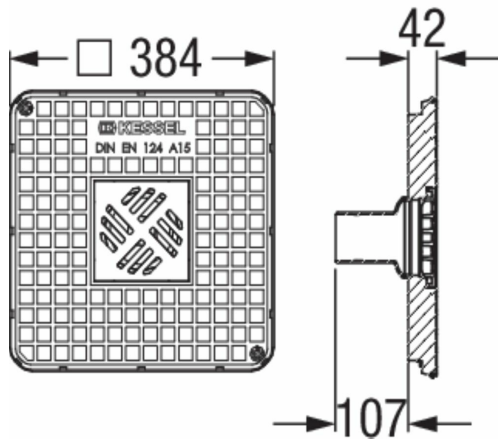

Lock med golvbrunn - Svart

Beskrivelse

- Klasse A15, med gulvbrønn Ø75.
- Inklusive lukstopp.

Med forbehold om konstruksjonsendringer og tekniske endringer. Kan endres uten varsel

GPA Flowsystem A/S

Regnbueveien 9

NO-1405 Langhus

+47 (0)64-85 68 00

info@gpa.no

gpa.no

Lock med golvbrunn - Svart

Teknisk spesifisering

Artikkelnr	Included
KE-83046	Packning och luktstopp

Med forbehold om konstruksjonsendringer og tekniske endringer. Kan endres uten varsel